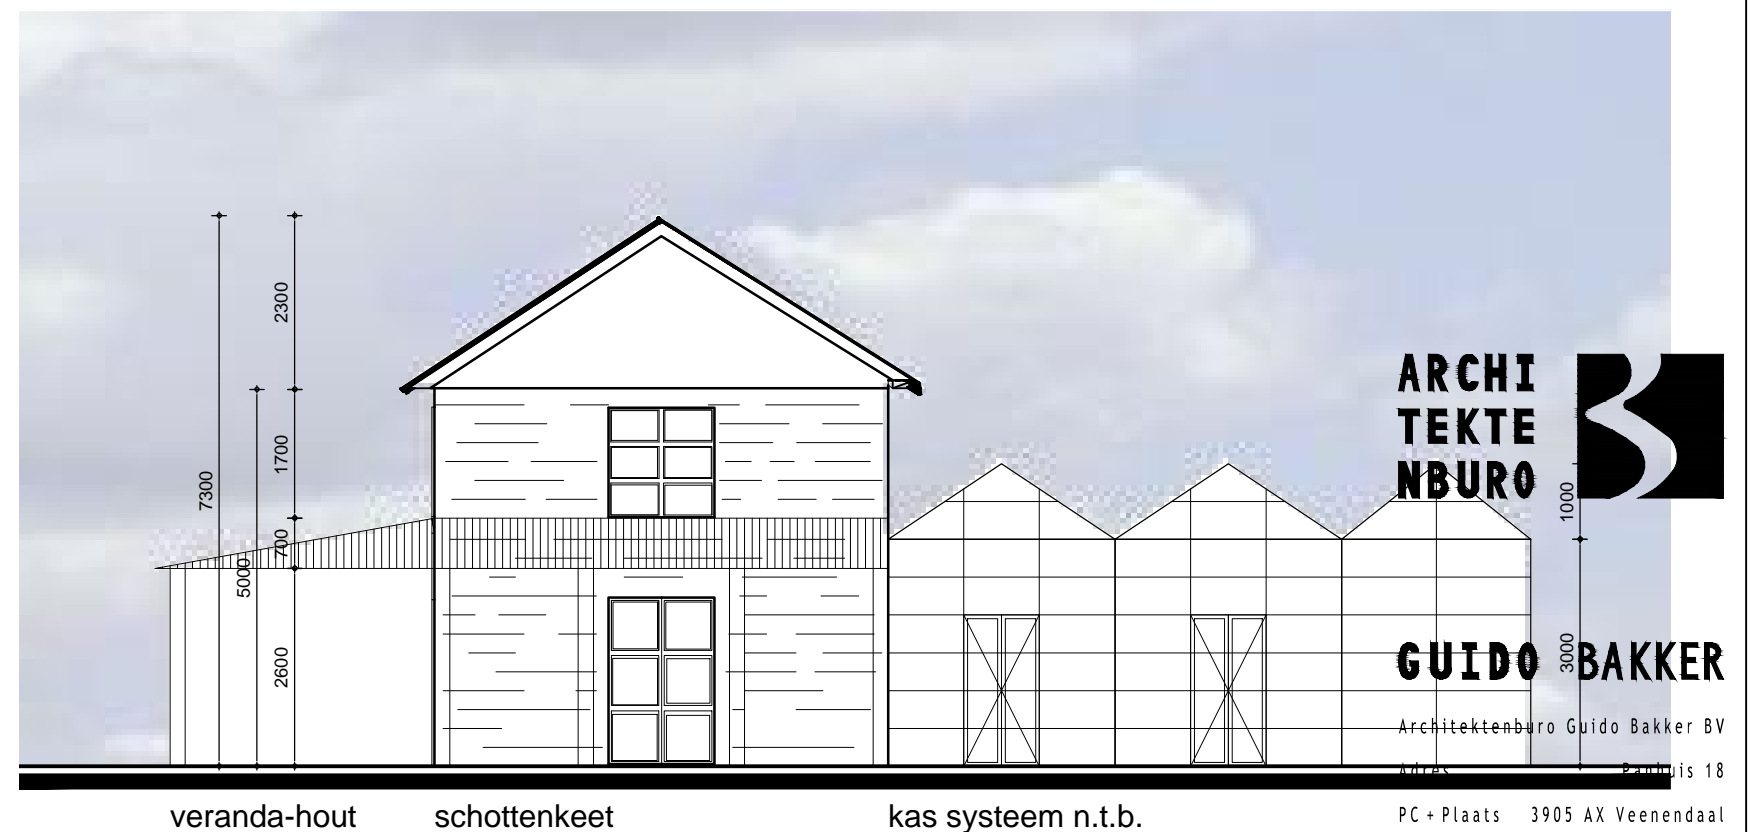

Voorgevel | straatzijde Soesterweg

veranda-hout

schottenkeet

kas systeem n.t.b.

**ARCHI
TEKTE
NBUR**

GUIDO BAKKER

Architektenburo Guido Bakker BV
Kruis 18

PC + Plaats 3905 AX Veenendaal