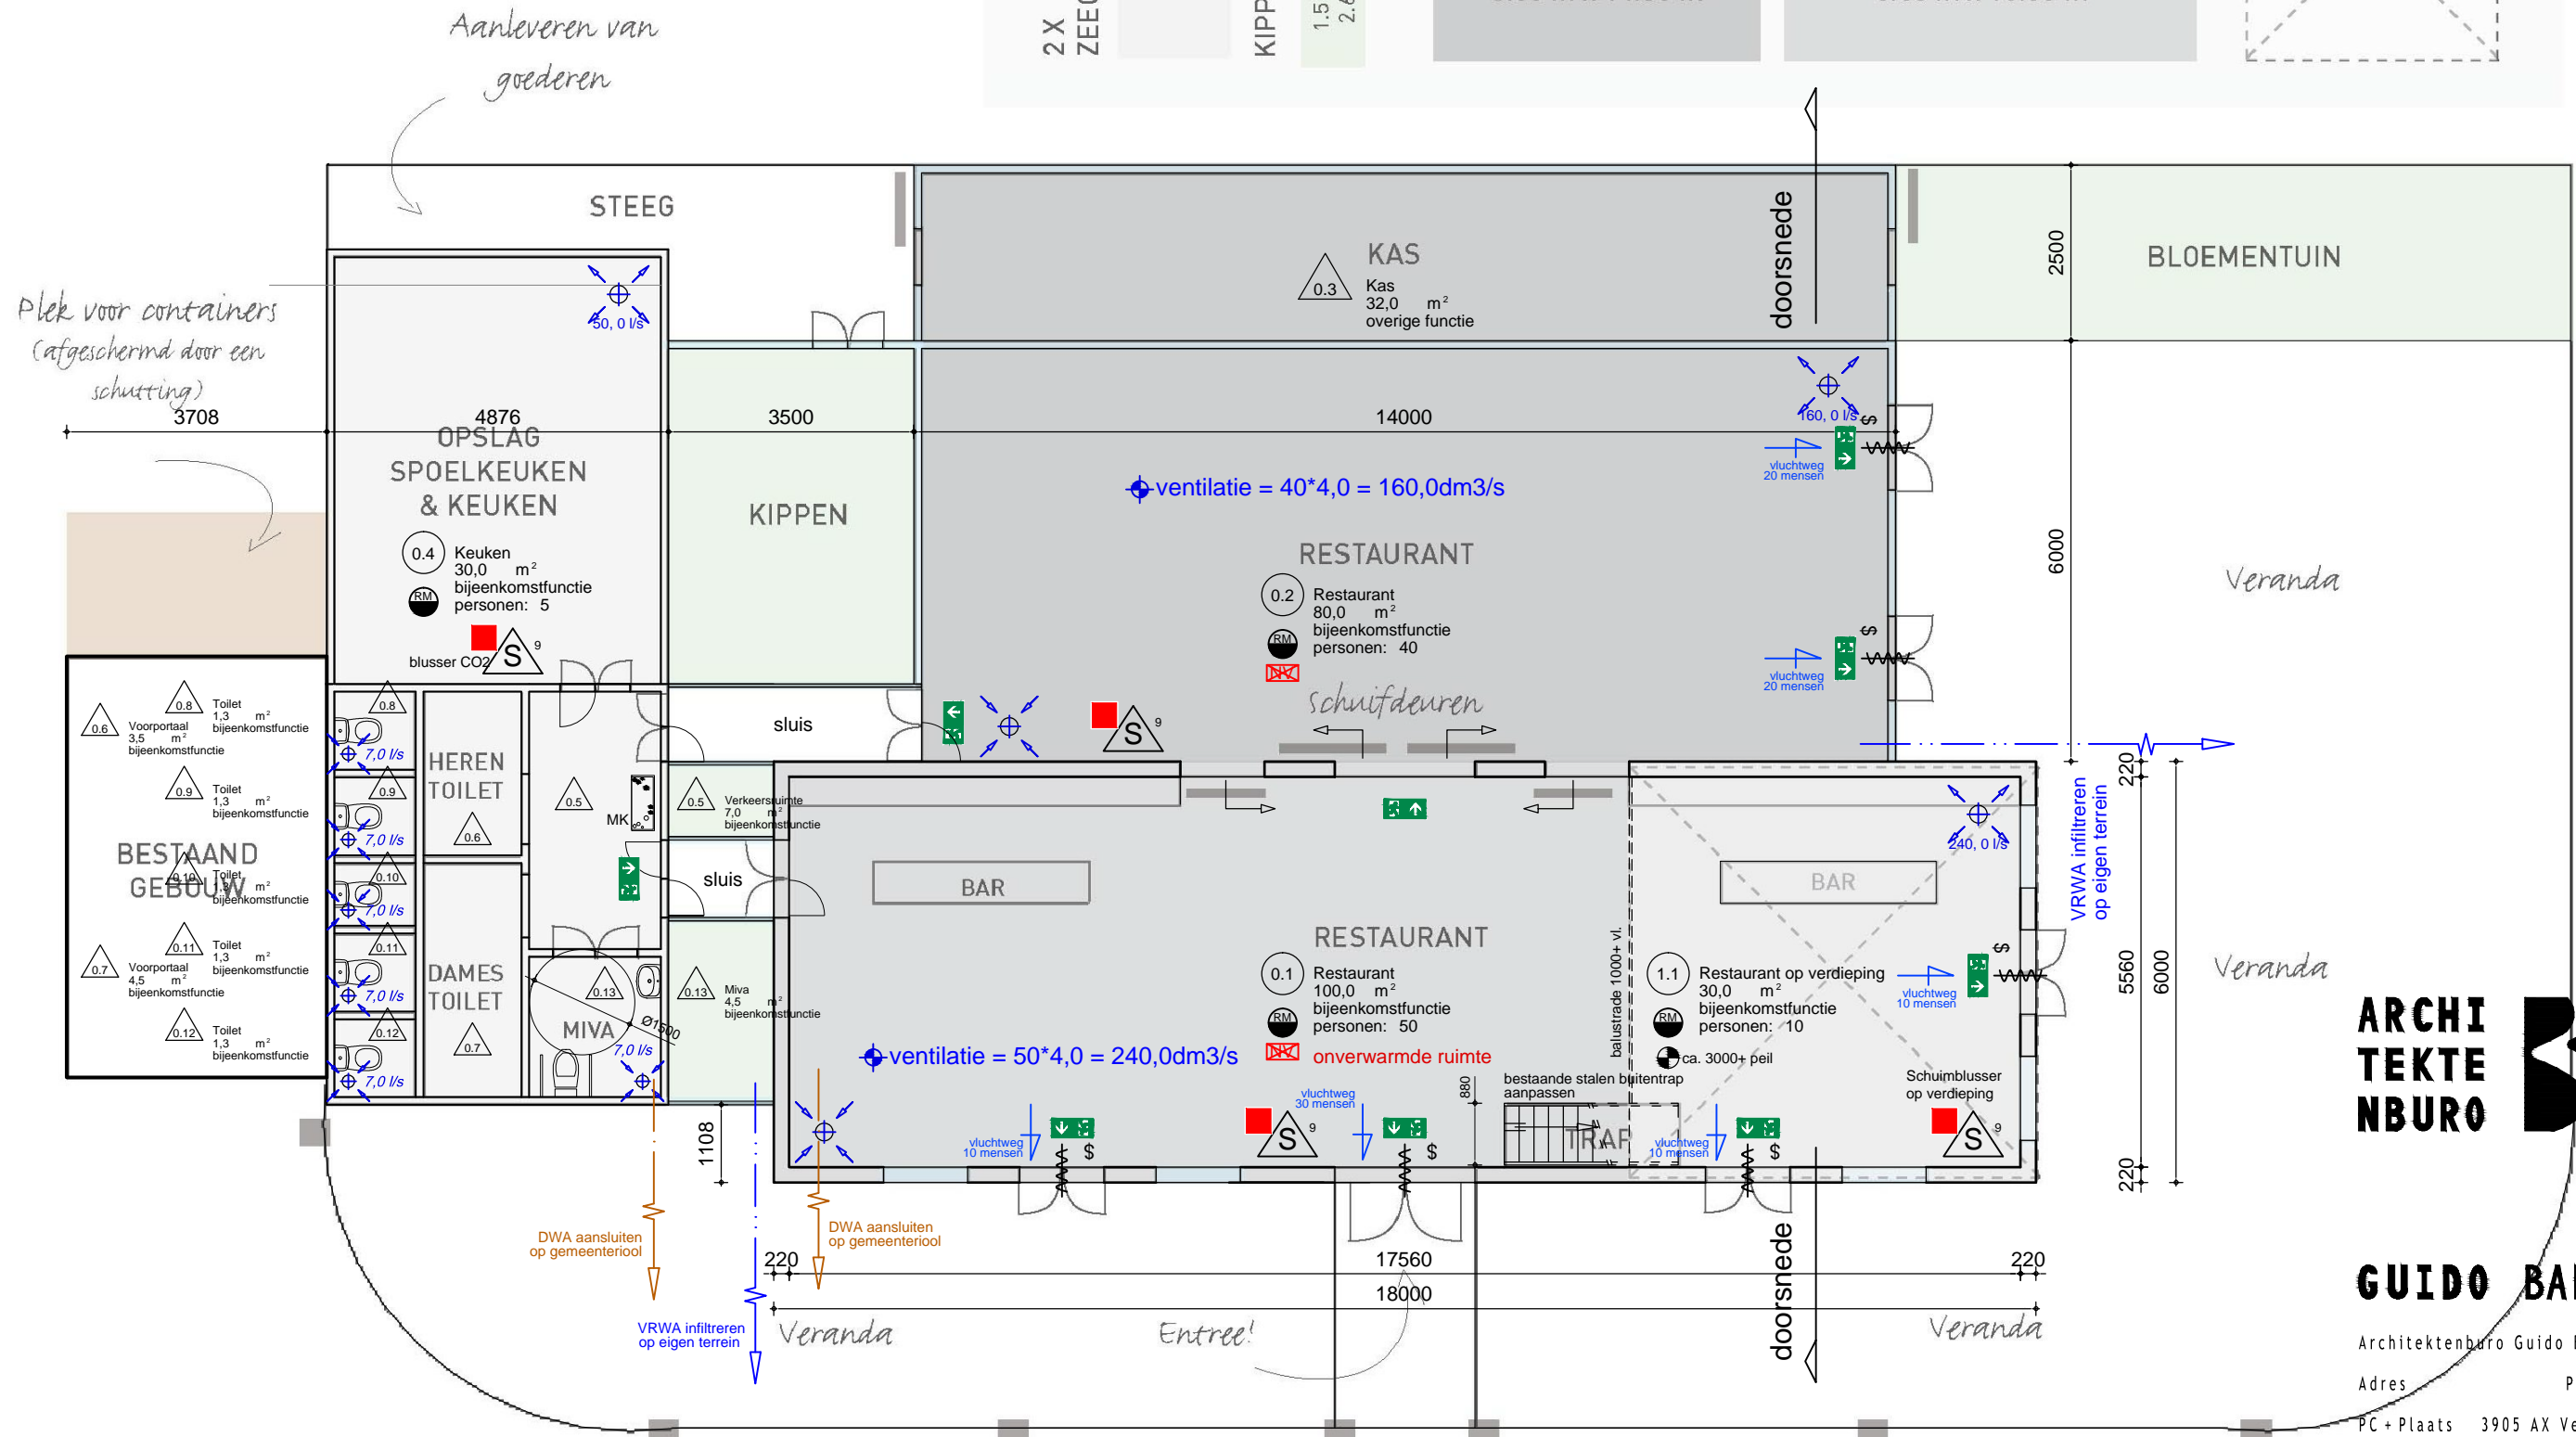

PLATTEGROND

- LEGENDA

2 X ZEECONTAINER A

2.438 m x 12.192 m

KIPPENHOK

1,5 x 2,6
3,50 m x 4,78 m

KAS #1

2.50 m x 14.00 m

BLOEMENTUIN

2.50 m x 9.62m

KAS #2

6.00 m x 14.00 m

SCHOTTENKEET

6.00 m x 18.00 m

TWEEDE ETAGE

ARCHITECTENBURO